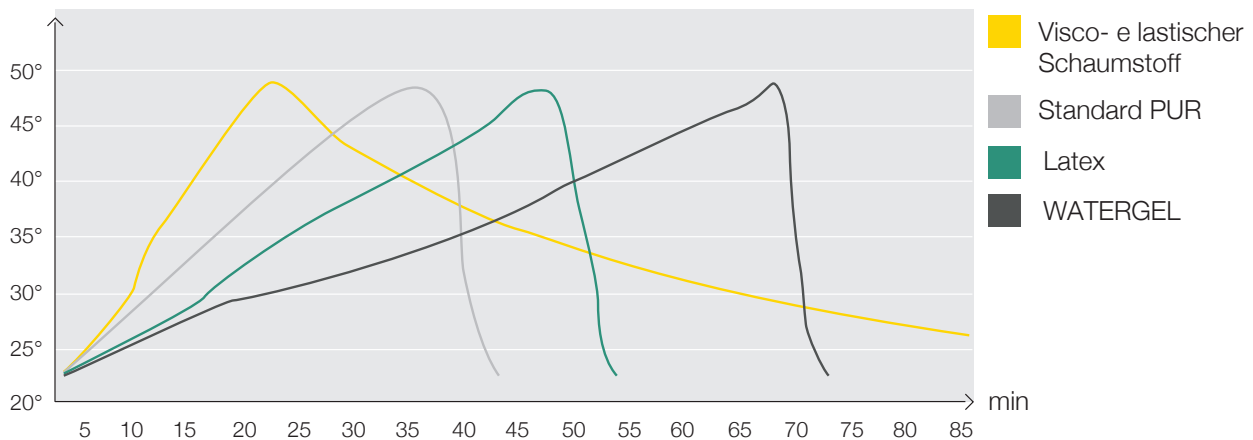

Neuartiges Liegegefühl

Als besonders softer Schaumstoff schmiegt sich WATERGEL fließend dem Körper an und trägt ihn entspannt schwebend wie auf Wasser. Für ein wohliges, neuartiges Liegegefühl und eine schnellere Entspannung für Körper und Geist.

Erstklassige Atmungsaktivität

Dank seiner offenzelligen Porenstruktur ist der Premium-Komfortschaumstoff WATERGEL besonders atmungsaktiv und ermöglicht so eine optimale Luftzirkulation für ein ideales Schlafklima.

Innovative Klimatechnologie

Während der Einschlafphase verleiht WATERGEL ein erfrischendes Kühlegefühl und sorgt die ganze Nacht über für eine ausgewogene Klimaregulierung. Kombiniert mit seiner erstklassigen Atmungsaktivität fördert der Premium-Komfortschaumstoff ein ideales Schlafklima und somit einen erholsamen Schlaf.

Wärmeaufnahme und -abgabe von Matratzenwerkstoffen im Vergleich